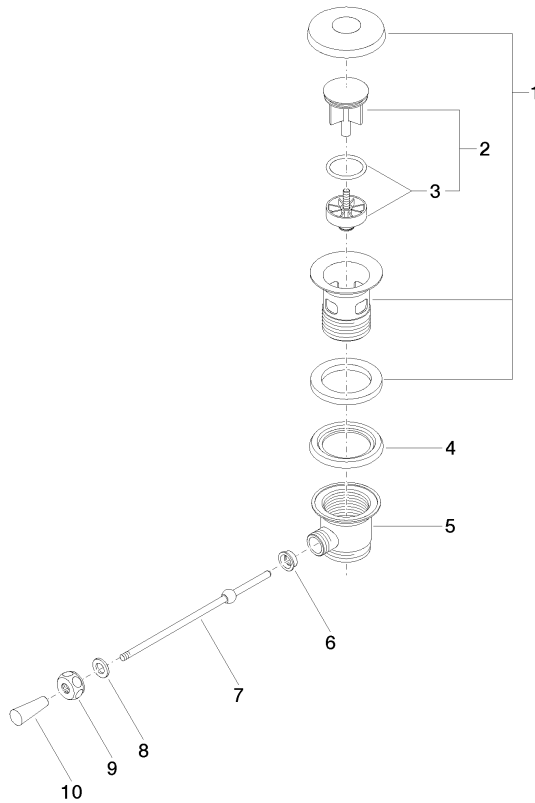

10 300 970

- longueur levier à genou : 185 mm

Convient uniquement à un lavabo avec trop-plein.

S'adapte aux gammes suivantes : IMO,
LULU, MADISON, MEM, TARA, CL.1, LISSÉ,
VAIA, META, CYO

	Chrome brossé	10 300 970-93
	Chrome	10 300 970-00
	Platine brossé	10 300 970-06
	Platine	10 300 970-08
	Laiton (Or 23cts)	10 300 970-09
	Dark Chrome	10 300 970-19
	Or clair	10 300 970-26
	Or clair brossé	10 300 970-27
	Laiton brossé (Or 23cts)	10 300 970-28
	Noir mat	10 300 970-33
	Bronze brossé	10 300 970-42
	Champagne brossé (Or 22cts)	10 300 970-46
	Champagne (Or 22cts)	10 300 970-47
	Dark Platinum brossé	10 300 970-99

10 300 970

10 300 970

Les pièces pour les autres finitions peuvent être trouvées ici : Chrome

Liste des pièces de rechange

N°	Article Numéro	Désignation	Fréquence de montage	Délai de livraison
1	90 11 01 026 00-93	tasse	1	20
2	04 31 20 016 00-93	bonde de fond	1	-
La pièce de rechange ne peut plus être commandée, veuillez commander l'article de remplacement				
3	04 28 10 026 00 90	accessoires	1	2
4	09 14 03 025 90	joint	1	2
5	09 11 01 023-93	tasse	1	20
6	09 14 05 040 90	joint	1	2
7	09 31 09 055-93	tige	1	20
8	09 30 11 049 90	rondelle	1	2
9	09 23 30 003-93	écrou	1	20
10	09 20 01 040-93	poignée	1	20